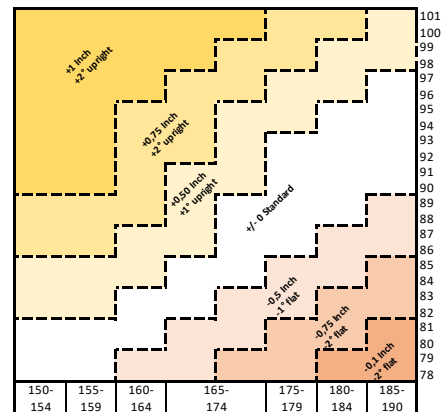

KOMPERDELL

www.komperdell-golf.com

Date: _____

Name: _____

Address: _____

Height: _____

160-164 cm	-1,5"	Lie 2° flat
165-169 cm	-1"	Lie 2° flat
170-174 cm	-0,5"	Lie 1° flat
175-184 cm	Standard	
185-189 cm	+0,5"	Lie 1° upright
190-194 cm	+1"	Lie 2° upright
195-200 cm	+1,5"	Lie 2° upright

Distance wrist - floor: _____

Height: _____

150-154 cm	-1,5"	Lie 2° flat
155-159 cm	-1"	Lie 2° flat
160-164 cm	-0,5"	Lie 1° flat
165-174 cm	Standard	
175-179 cm	+0,5"	Lie 1° upright
180-184 cm	+1"	Lie 2° upright
185-189 cm	+1,5"	Lie 2° upright

Distance wrist - floor: _____

Inch of Height _____ added with Inch of distance wrist - floor _____

results in: _____

Lie angle:

- 1° upright
- 2° upright
- standard
- 1° flat
- 2° flat

Length of the middle finger: _____