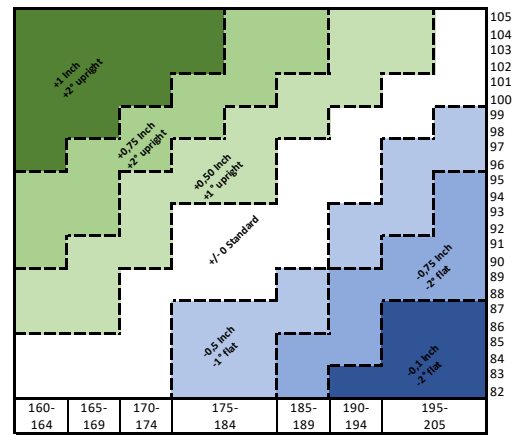

KOMPERDELL

www.komperdell-golf.com

Date: _____

Name: _____

Address: _____

Height: _____

160-164 cm	-1,5"	Lie 2° flat
165-169 cm	-1"	Lie 2° flat
170-174 cm	-0,5"	Lie 1° flat
175-184 cm	Standard	
185-189 cm	+0,5"	Lie 1° upright
190-194 cm	+1"	Lie 2° upright
195-200 cm	+1,5"	Lie 2° upright

Distance wrist - floor: _____

Height: _____

150-154 cm	-1,5"	Lie 2° flat
155-159 cm	-1"	Lie 2° flat
160-164 cm	-0,5"	Lie 1° flat
165-174 cm	Standard	
175-179 cm	+0,5"	Lie 1° upright
180-184 cm	+1"	Lie 2° upright
185-189 cm	+1,5"	Lie 2° upright